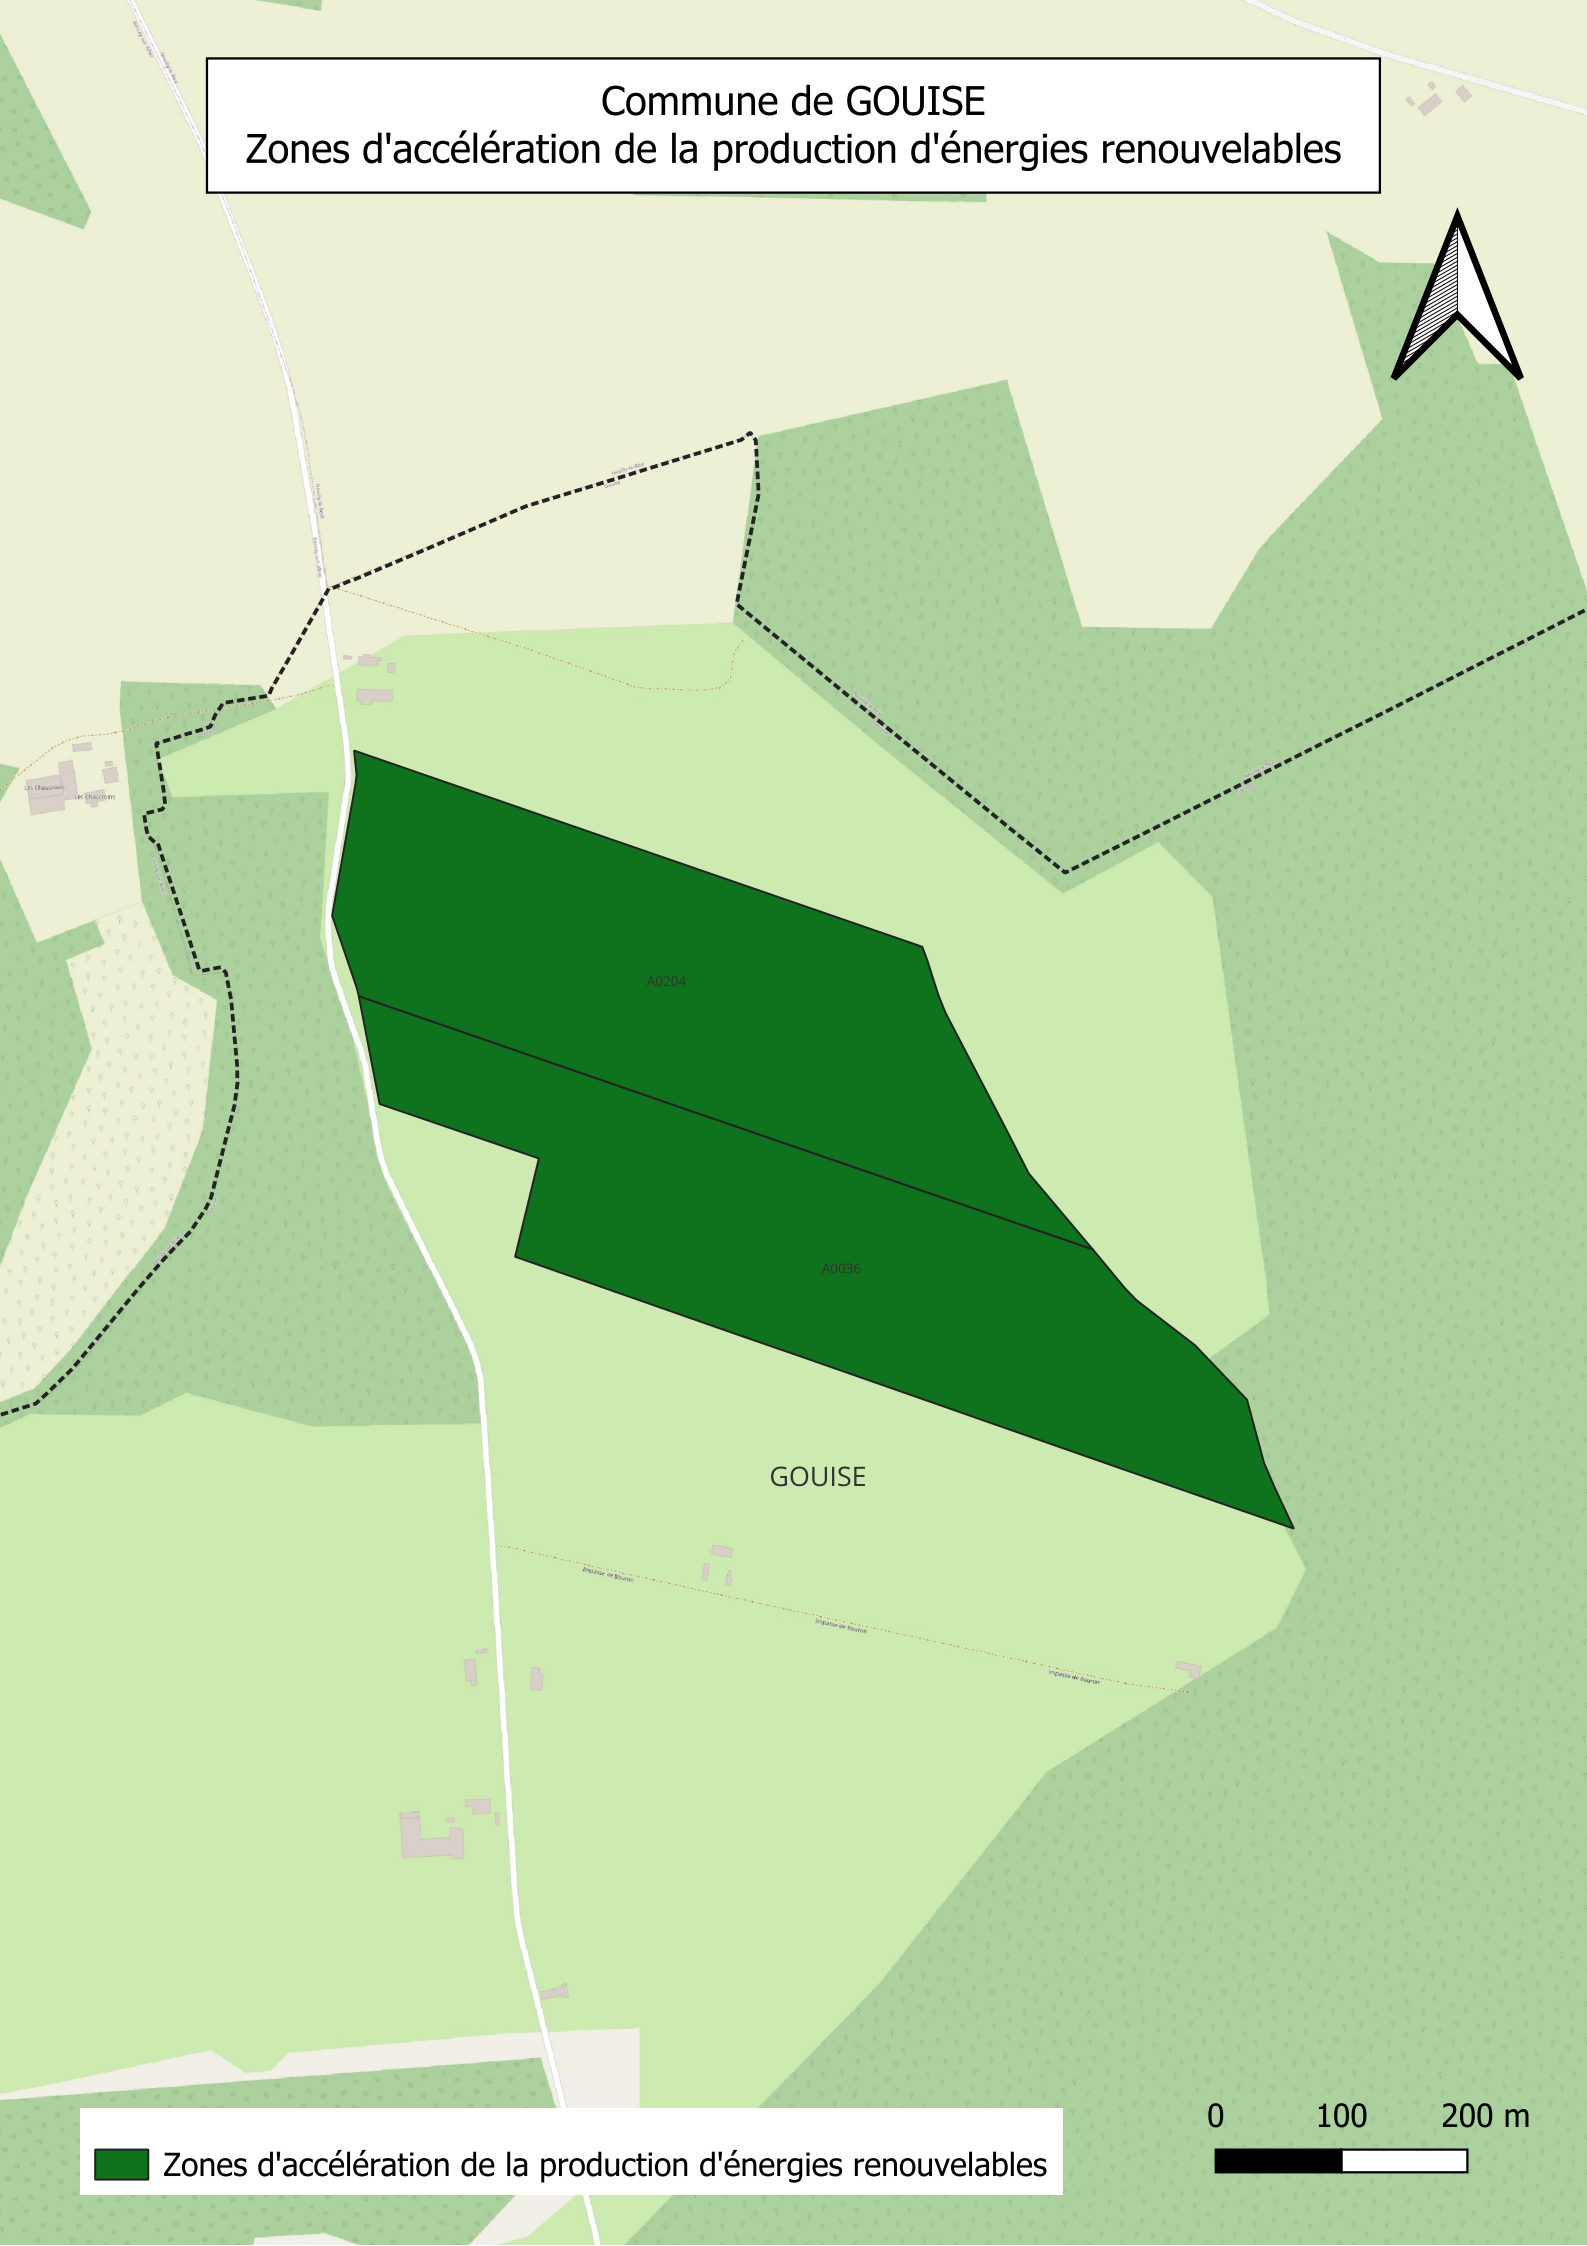

 Zones d'accélération de la production d'énergies renouvelables

0 100 200 m

Commune de GOUISE
Zones d'accélération de la production d'énergies renouvelables

 Zones d'accélération de la production d'énergies renouvelables

0 100 200 m

Commune de GOUISE

Zones d'accélération de la production d'énergies renouvelables

GOUISE

 Zones d'accélération de la production d'énergies renouvelables