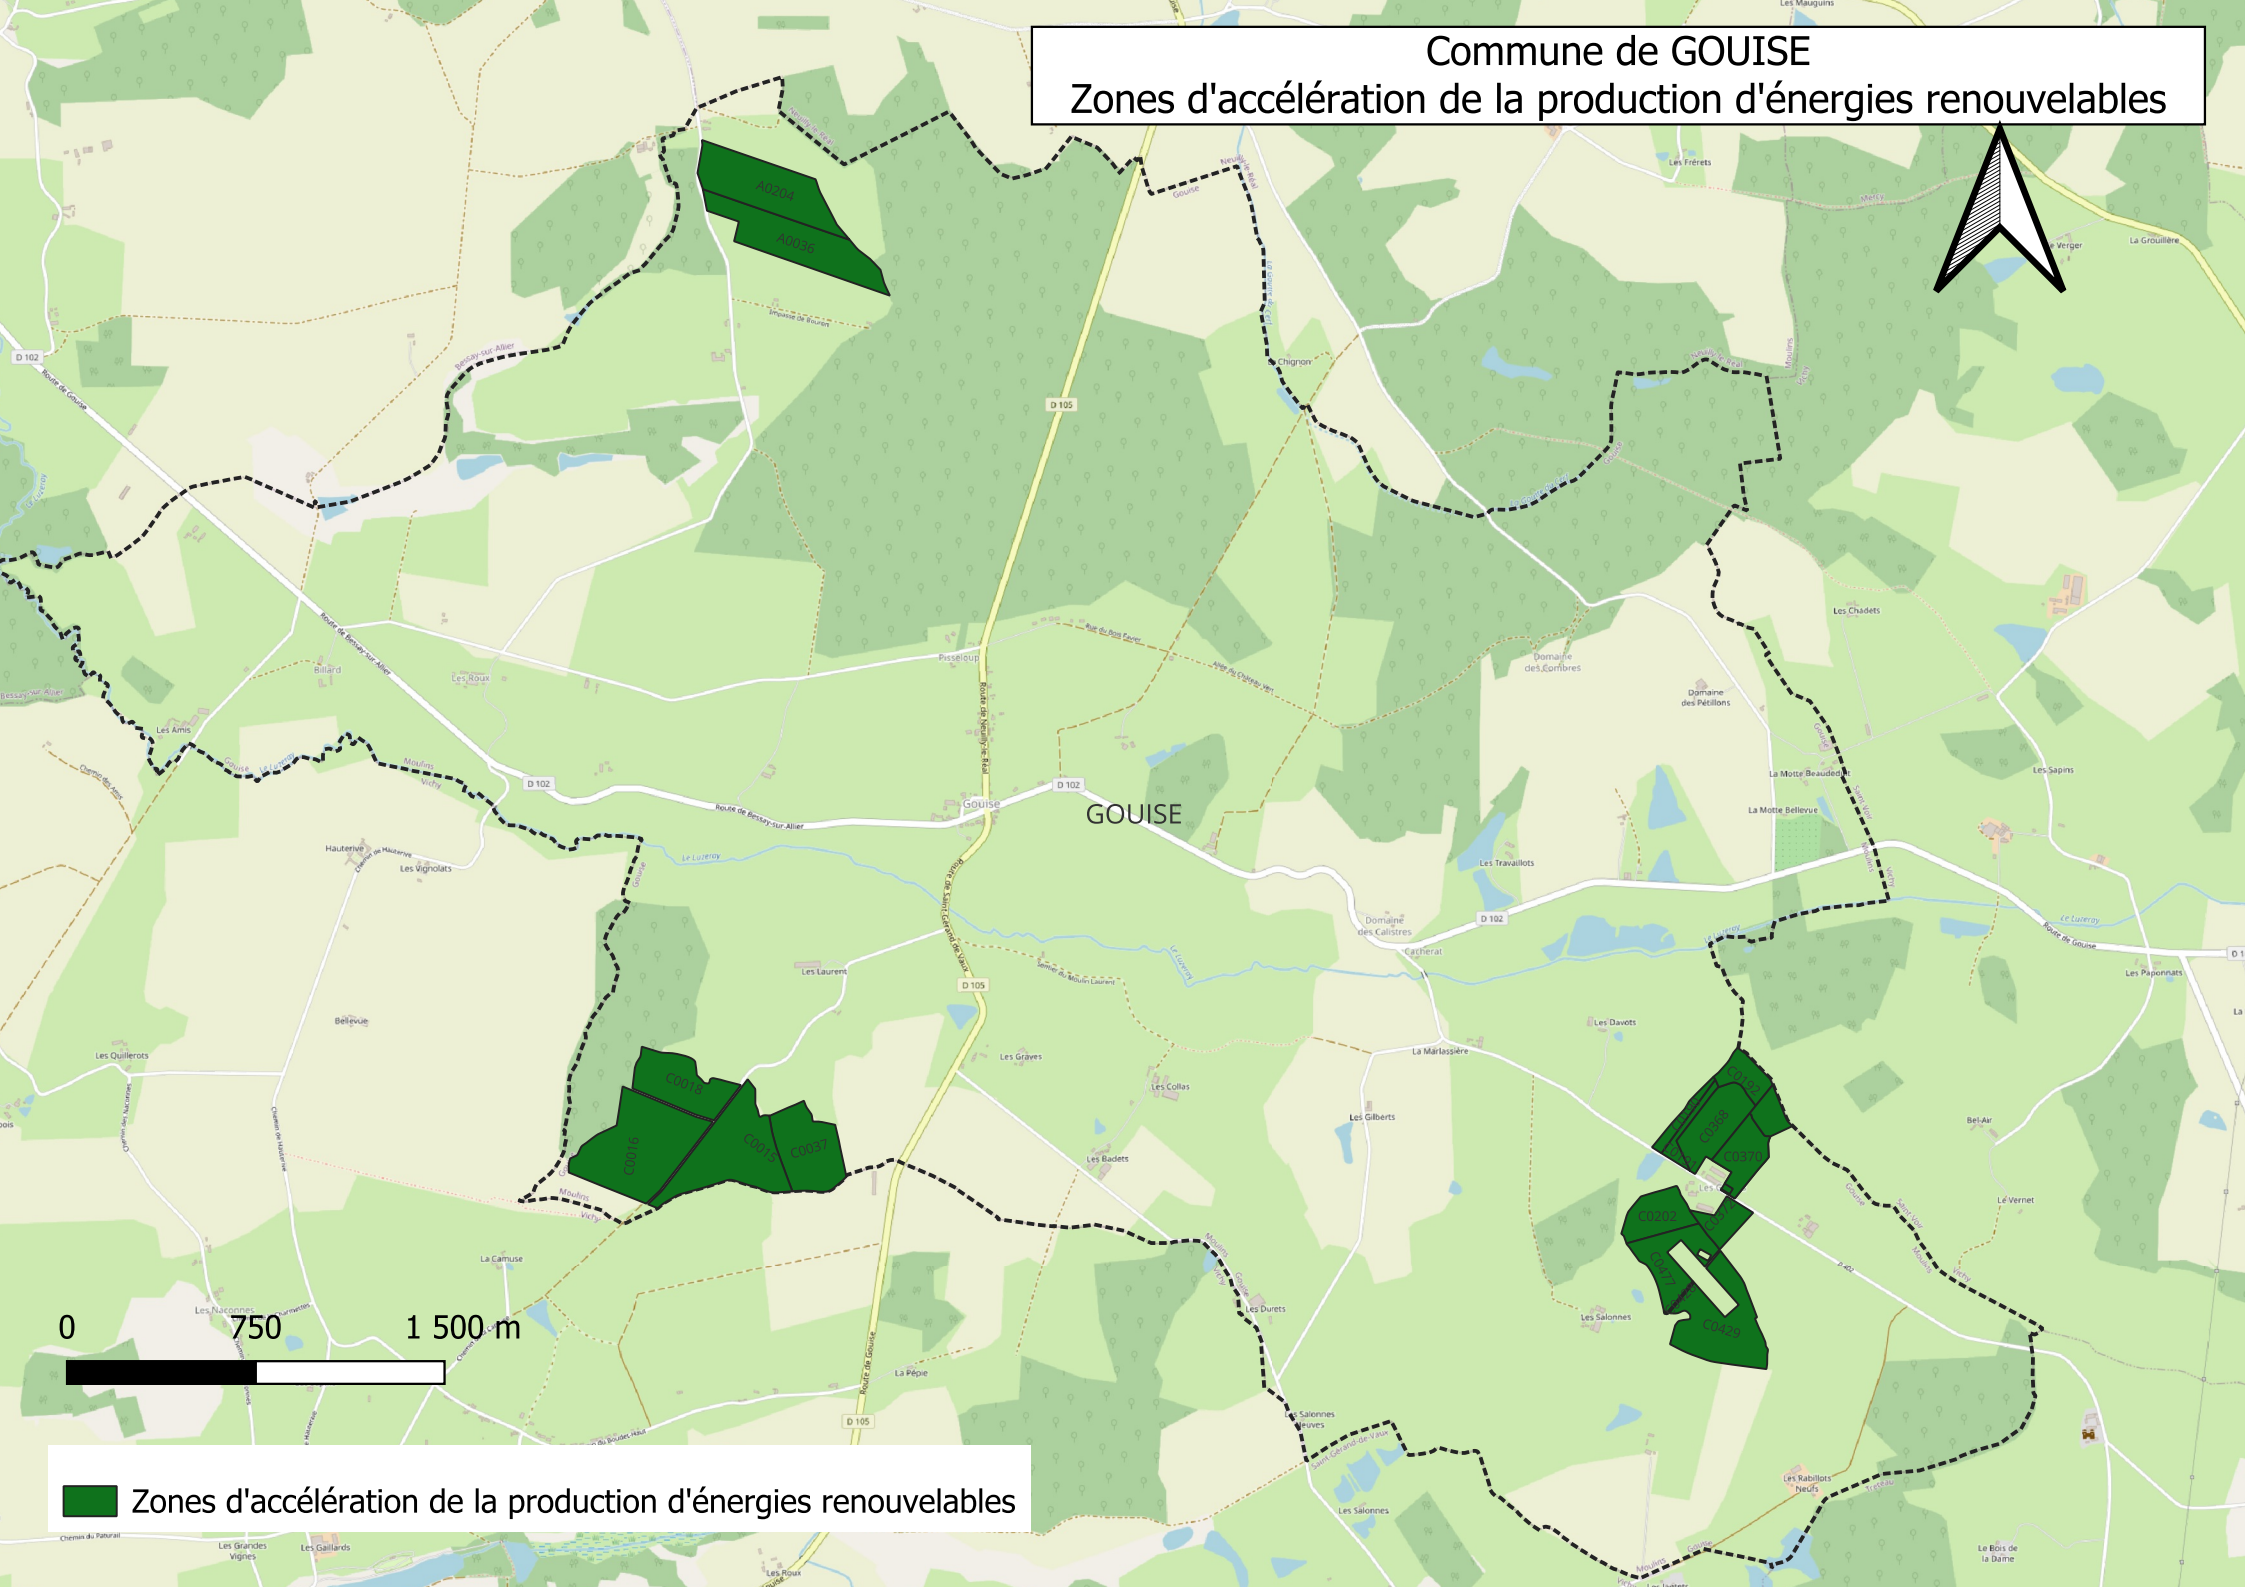

Commune de GOUISE

Zones d'accélération de la production d'énergies renouvelables

 Zones d'accélération de la production d'énergies renouvelables

Commune de GOUISE

Zones d'accélération de la production d'énergies renouvelables

 Zones d'accélération de la production d'énergies renouvelables

0 100 200 m

Commune de GOUISE
Zones d'accélération de la production d'énergies renouvelables

 Zones d'accélération de la production d'énergies renouvelables

0 100 200 m

Commune de GOUISE

Zones d'accélération de la production d'énergies renouvelables

GOUISE

 Zones d'accélération de la production d'énergies renouvelables